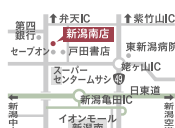

カフェ青山 新潟南店

TEL.025-257-7100

新潟市中央区南長潟6-6
10:00~21:00
(土・日曜、祝日は8:00から)
無休 席数40 駐車場あり